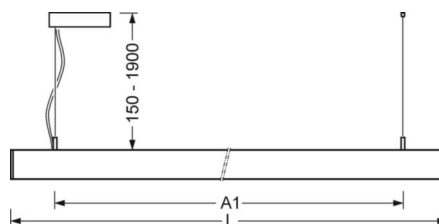

DEEP-LINK

<https://www.regiolum.de/ru/article/60615036675>

Ссылка	LED 4700lm 830
ηLB	100 %
Φ ↓↑	73 % / 27 %
UGR поп./вдоль	15.7 / 15.6

Механика

цвет корпуса	серебристый/ белый алюминий RAL 9006
размеры (LxWxH/DxH)	1411mm x 51mm x 69mm
вес (нетто)	3.7kg
Вид монтажа	установка отдельных светильников на подвесе, маятниково-подвесные световые полосы

размеры

L	1411 mm	Длина
B	51 mm	Ширина
H	69 mm	Высота
A1	1200 mm	Расстояние между точками крепежа при одиночной установке
P min	150 mm	Минимальная длина подвеса
P max	1900 mm	Максимальная длина подвеса