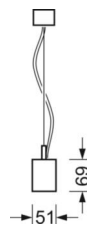

маятниково-подвесной светильник/светильник с запиткой для световых полоса - отдельная микрорешетка с линзой 80° - прямой и отраженный свет

Корпус из стального листа, изящный дизайн прямоугольной формы; торцы отлиты из черного алюминия под давлением; Цвет корпуса серебристый/ белый алюминий RAL 9006; Распределение света прямой и отраженный свет через отдельная микрорешетка с линзой 80°, черной микрорешеткой, равномерный отраженный свет через опаловое стекло из ПММА. подходит для рабочих мест за дисплеем, при угле выше 65° меньше 100 кд. на 1 кв. м; защита от слепящих лучей по всем направлениям согласно действующему стандарту DIN-EN 12464-1, UGR (4H/8H) 15.7. Подключение к электросети через встроенный прозрачный присоединительный провод 5x0,75мм² длиной 1900мм. На концах удалена оболочка. В поставку включен укомплектованный набор для маятникового подвеса - с розеткой и с возможностью настройки высоты. Черный корпус и белая отдельная решетка Micro поставляется по запросу.

DEEP-LINK

<https://www.regiolum.de/ru/article/60615036675>

Ссылка	LED 4700lm 830
ηLB	100 %
Φ ↓↑	73 % / 27 %
UGR поп./вдоль	15.7 / 15.6

Механика

цвет корпуса	серебристый/ белый алюминий RAL 9006
размеры (LxWxH/DxH)	1411mm x 51mm x 69mm
вес (нетто)	3.7kg
Вид монтажа	установка отдельных светильников на подвесе, маятниково-подвесные световые полосы

размеры

L	1411 mm	Длина
B	51 mm	Ширина
H	69 mm	Высота
A1	1200 mm	Расстояние между точками крепежа при одиночной установке
P min	150 mm	Минимальная длина подвеса
P max	1900 mm	Максимальная длина подвеса